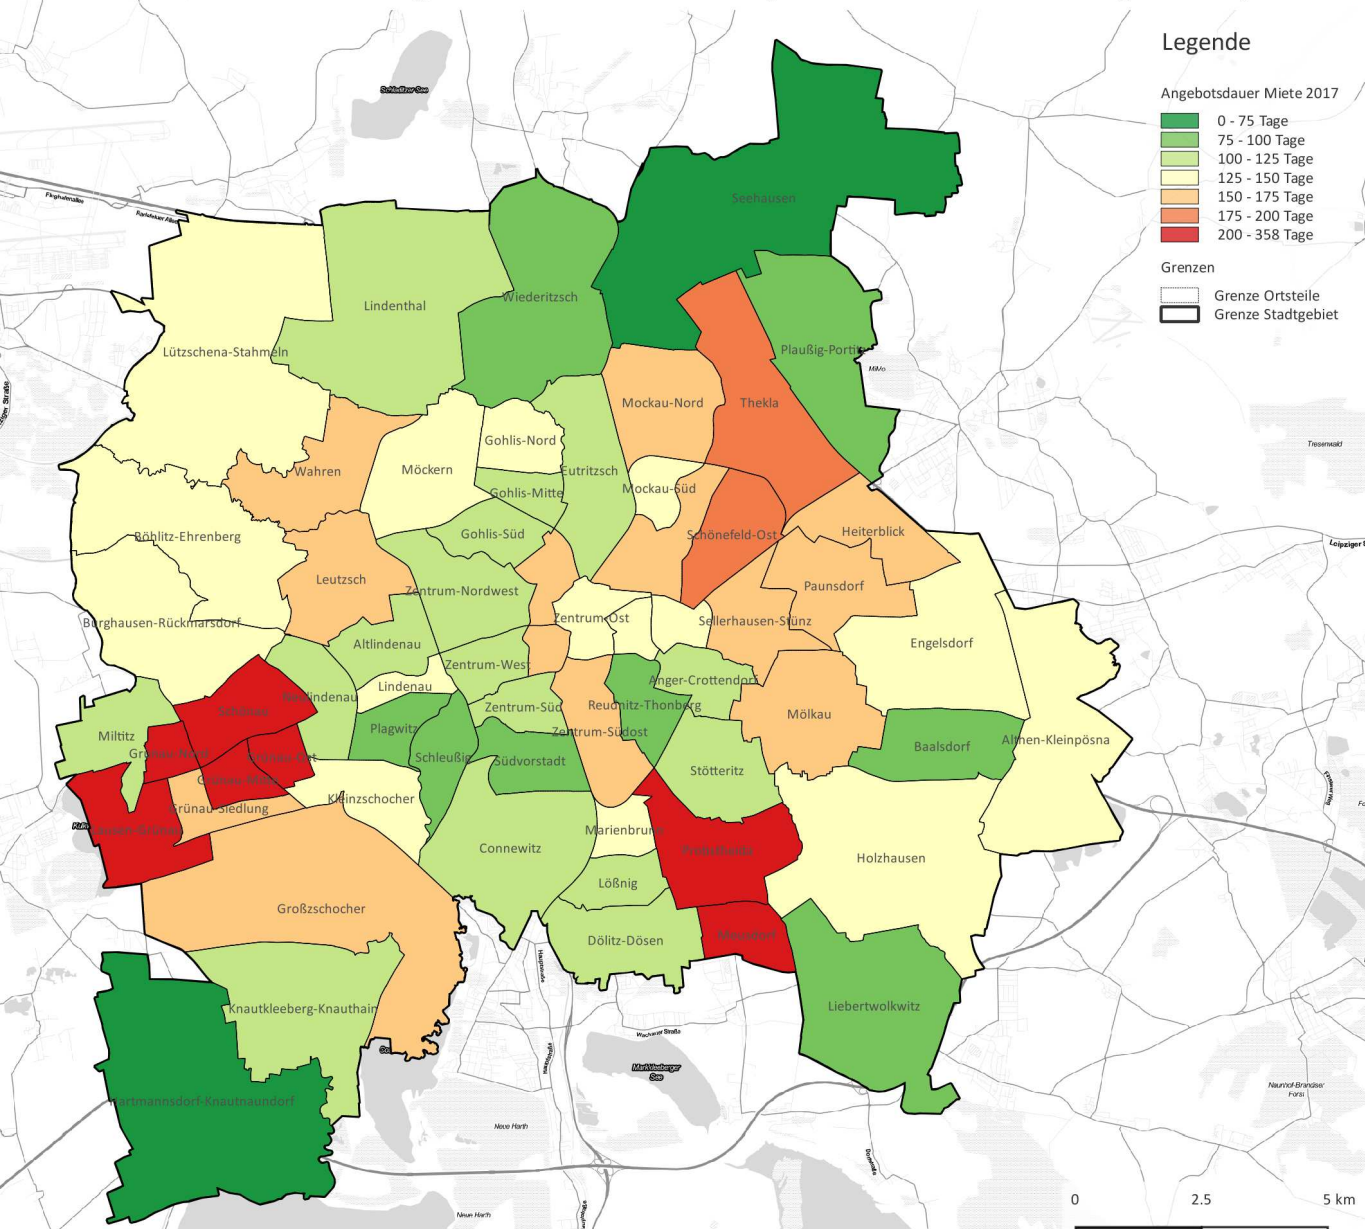

Durchschnittliche Angebotsdauer in Tagen der 2017 vom Markt gegangenen Mietangebote nach Ortsteilen (Ortsteile mit min. 5 Angeboten)

Legende

Angebotsdauer Miet 2017

Grenzen

0 2.5 5 km